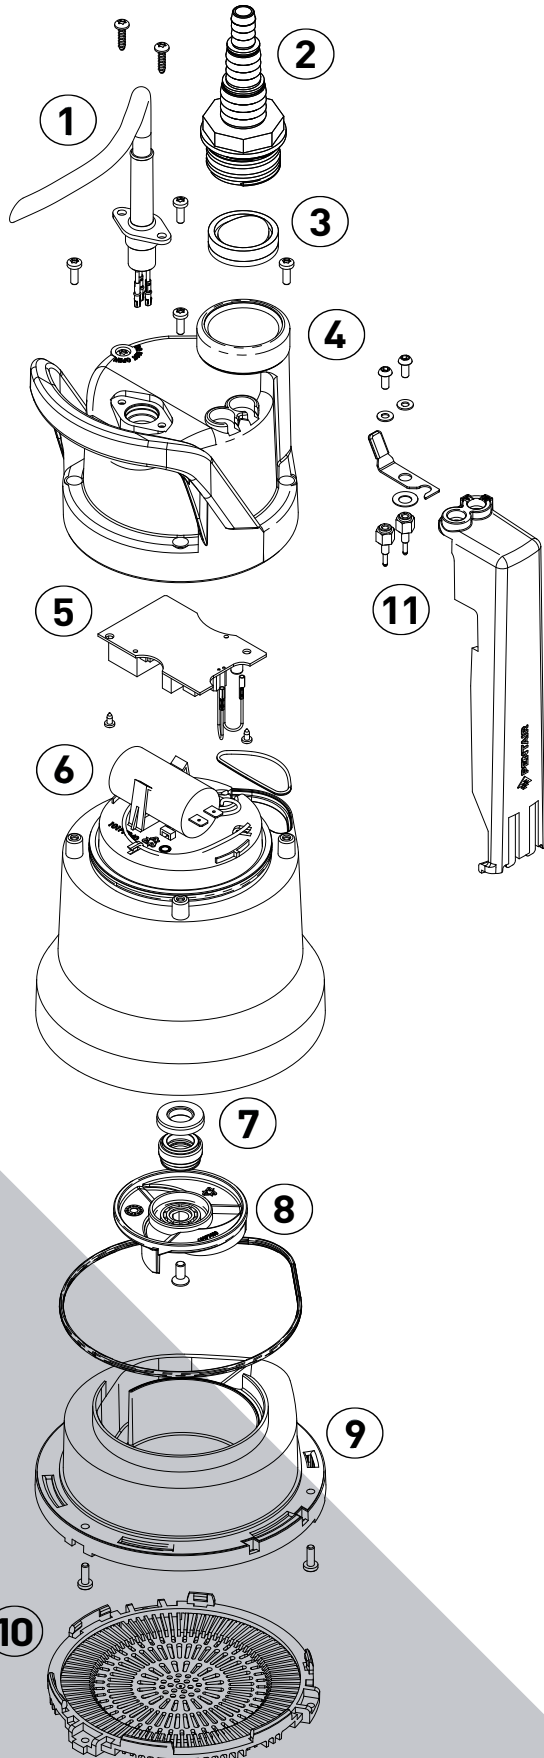

**SIMER 6 | SIMER 6S**

Ersatzteile - Spare parts - Pièces de rechange - Reserveonderdelen - Parti di ricambio - Reservedele - Reservdelar  
 Varaoasat - Części zamienne - Náhradní díly - Alkatrészek - Piese de schimb - Запасные части - 备件

①	Anschlussleitung Schuko Anschlussleitung CH Anschlussleitung UK Anschlussleitung ANZ	Power cord Schuko Power cord CH Power cord UK Power cord ANZ	ZBR39660 ZBR39670 ZBR39680 ZBR39690
②	Schlauchanschluss	Hose connection	ZBR39600
③	Rückschlagklappe	Check valve	JP50774
④	Oberer Deckel Simer 6 Oberer Deckel Simer 6S	Top cover Simer 6 Top cover Simer 6S	ZBR39700 ZBR39710
⑤	Leiterplatte	PCBA	ZBR39720
⑥	Kondensator	Capacitor	ZBR39730
⑦	Gleitringsdichtung	Mechanical seal	ZBR26850
⑧	LaufRad	Impeller	ZBR39740
⑨	Spiralgehäuse	Volute	ZBR39750
⑩	Siebfuß	Strainer / sieve	ZBR39760
⑪	Niveausteuerng	Level control	ZBR39770
⑫	Set mit O-Ringen & Entlüftungskugel	Set with o-rings & ventilation ball	ZBR39780